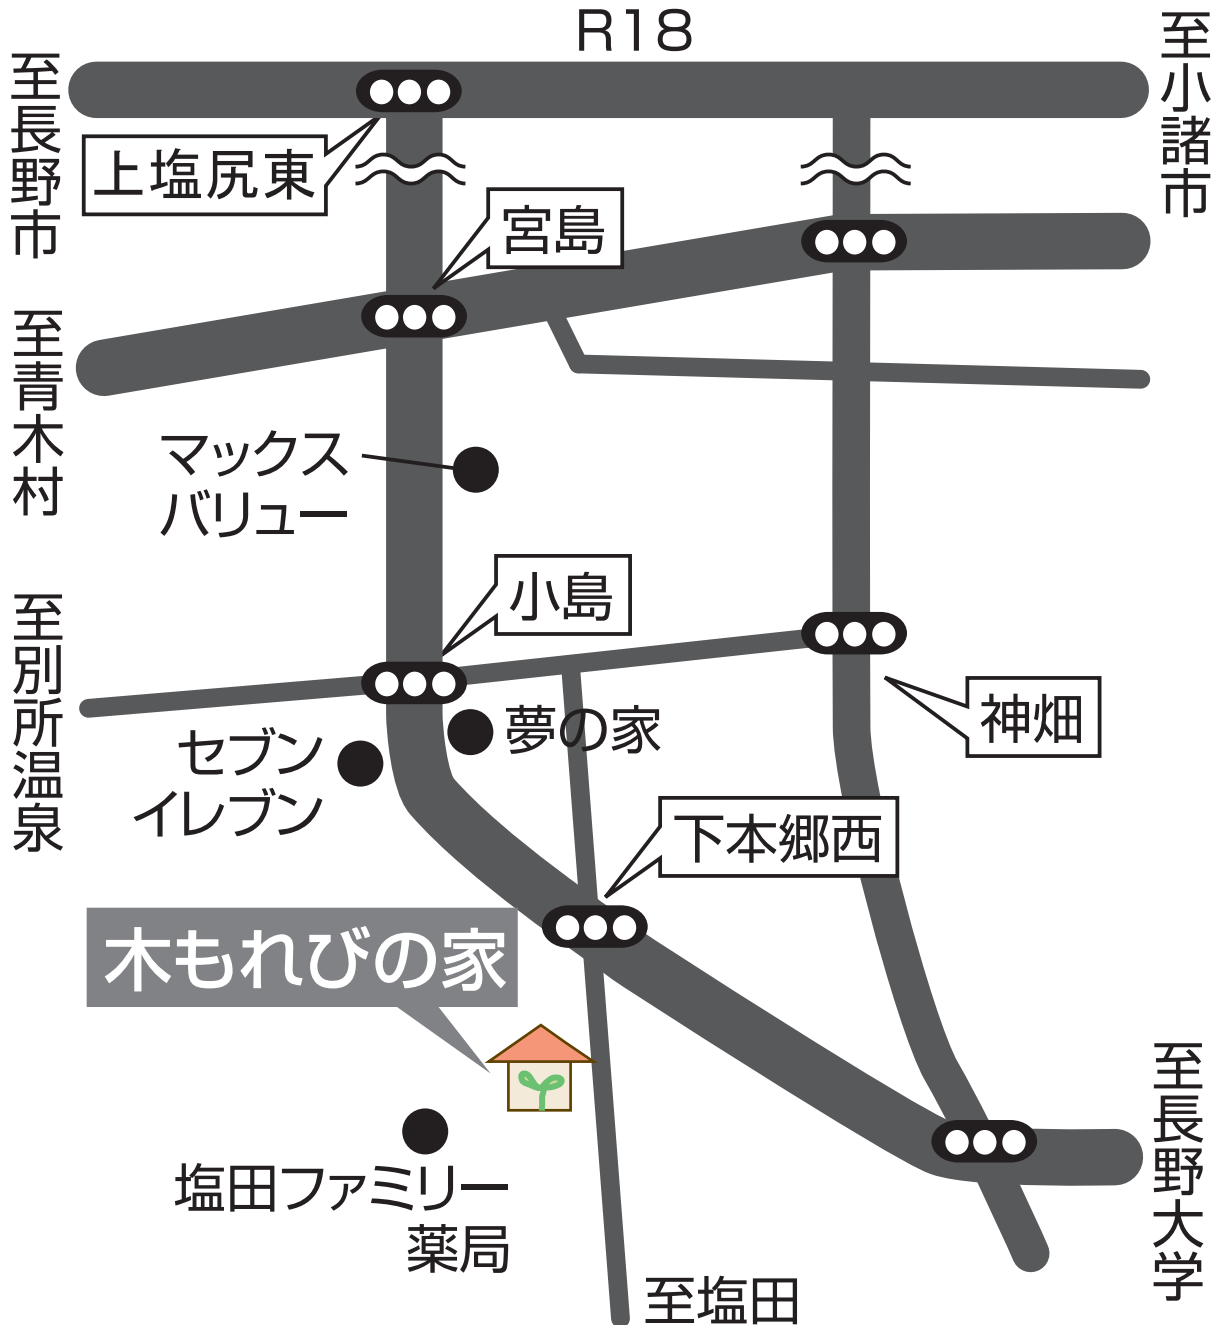

アトリエDEF 本社
モデルハウス「木もれびの家」

〒386-1322 上田市小島166-7
TEL:0268-71-5083